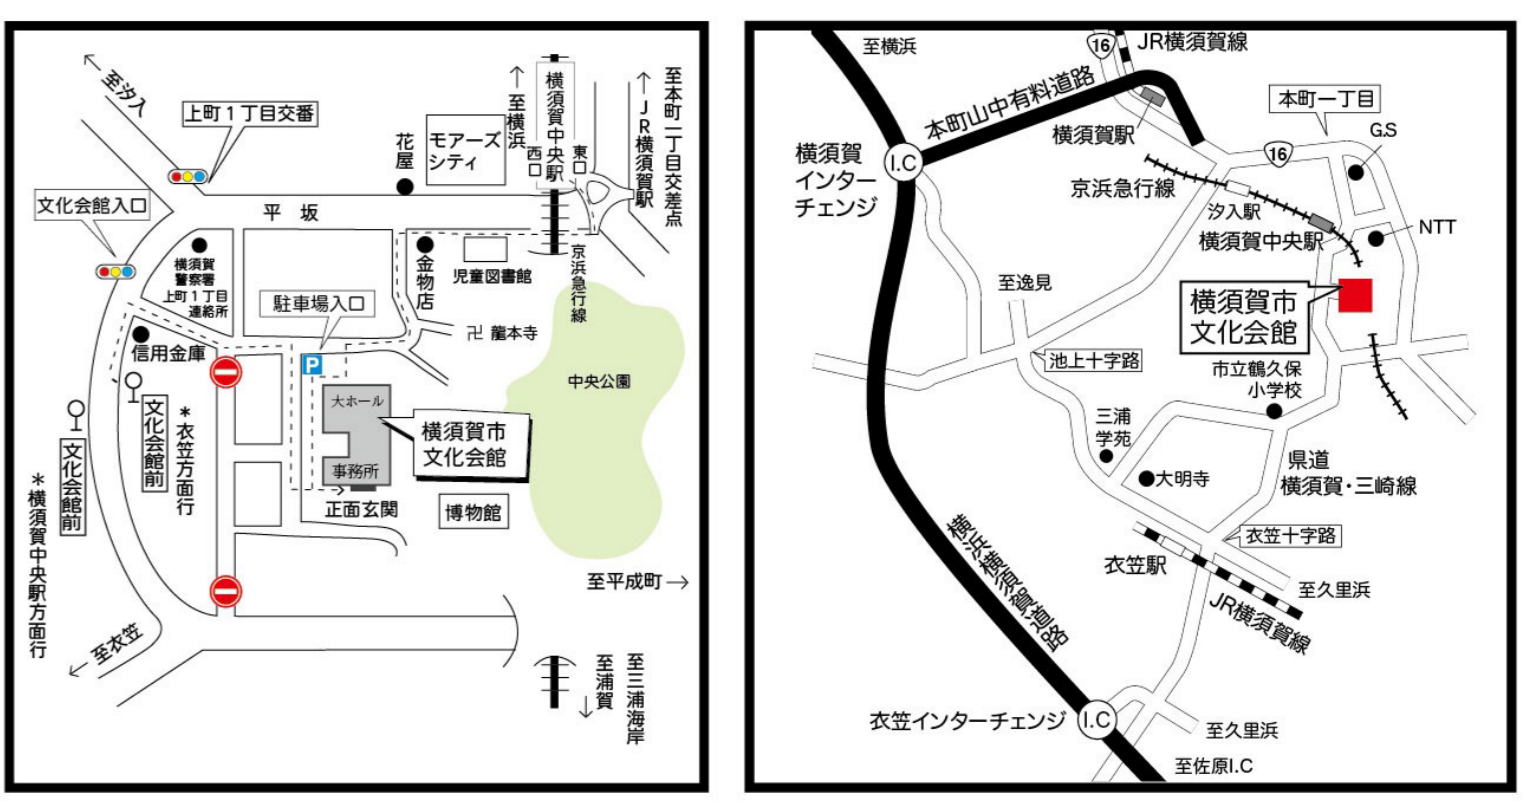

会場アクセス

1. □公共交通機関をご利用の場合
     - 【京浜急行線】
       - ●京浜急行線「横須賀中央」駅 西口改札を出て徒歩10分
       - 【JR横須賀線】
         - ●JR横須賀線「横須賀」駅下車 京急バス乗車約10分
         - バス停「文化会館前」下車 徒歩3分
     - □お車をご利用の場合
       - ●「横浜横須賀道路」横須賀IC經由本町山中有料道路終点より国道16号に沿って進み、本町一丁目交差点を右折。そのまま直進し、Y字路を右折、横須賀中央駅横の坂を登る。道なりに進み、文化会館入り口の標識が出たら左折。
2. 駐車台数には限りがありますので、ご来場の際はなるべく公共交通機関をご利用ください。駐車場が混雑し、満車の場合は入庫できない場合もございます。予めご了承ください。

会場アクセスを
動画で見る /